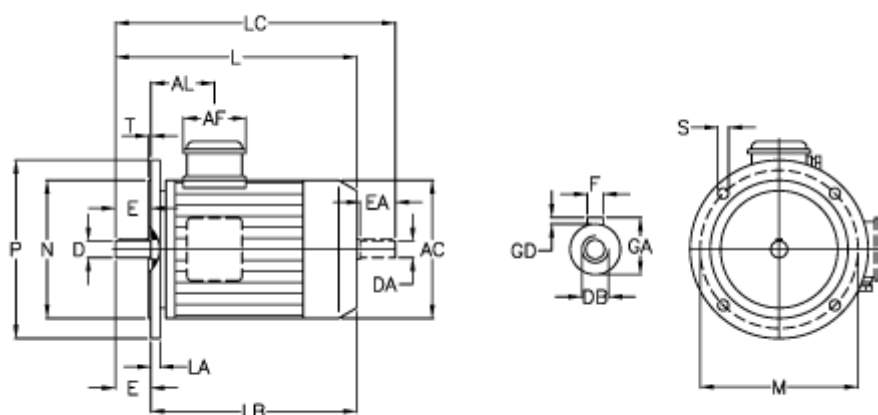

Varenummer: 252300300414

Beskrivelse: ICME IE3 asynkromotor TPE100LB4-4 3,0KW
1400 o/min 230-400V 50HZ IP55 B5

Mål

A/F = 84	F = 8	N = 180
AC = 195	GA = 31	P = 250
AL = 96	GD = 8	S = 14
D = 28	L = 366	T = 4
DA = 28	LA = 14	
DB = M10	LB = 306	
E = 60	LC = 429	
EA = 60	M = 215	